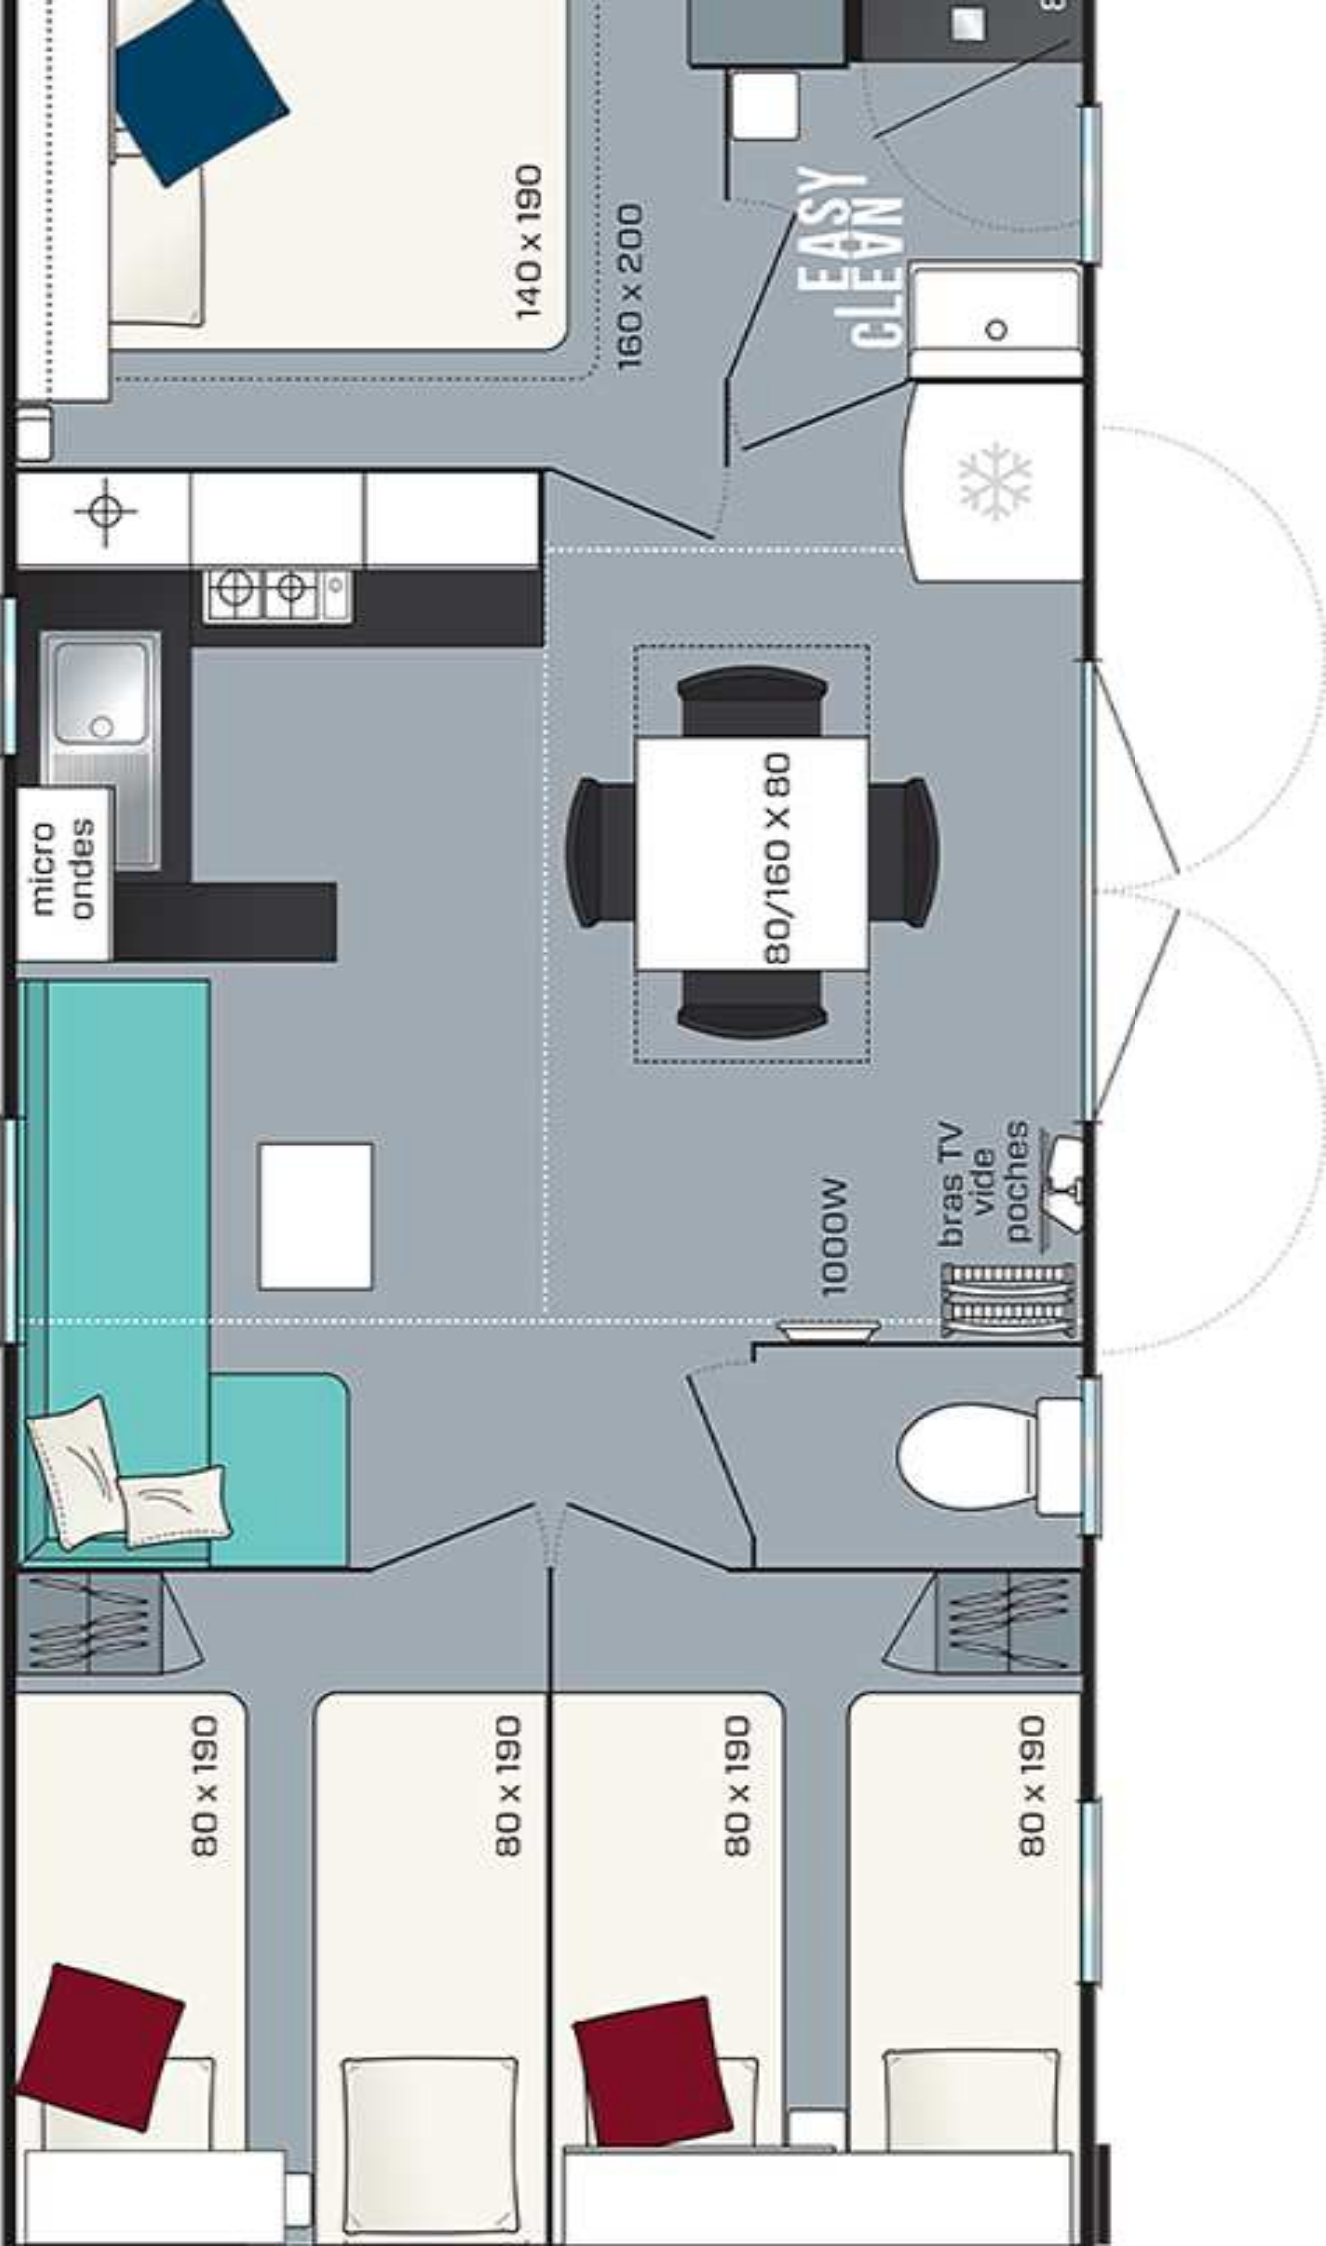

8,49 m

232

376

220

80 x 190

80 x 190

80 x 190

80 x 190

micro ondes

80/160 x 80

1000W

bras TV vide poches

140 x 190

160 x 200

CLEAN